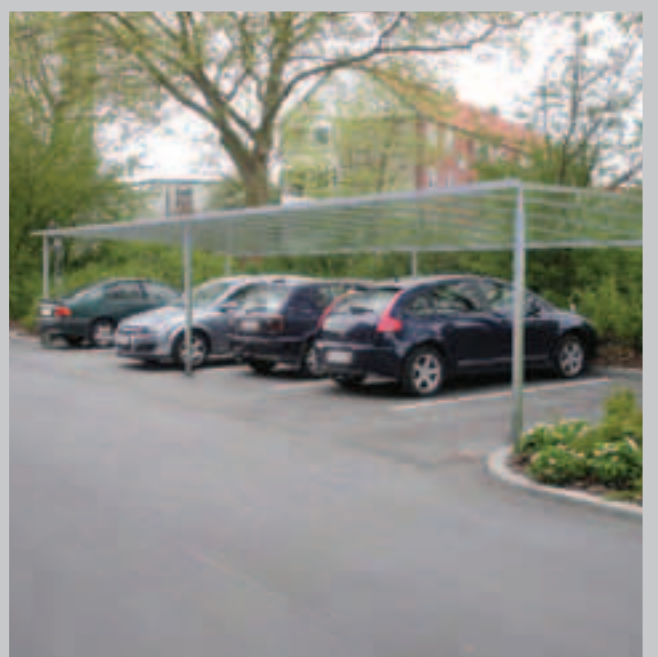

- Dänisches Design!

**CarTop**<sup>A/S</sup>

Elegant, stilvoll und wartungsfrei

SOLIDE CARPORTS IN ZEITLOSEM DESIGN

[www.cartop-center.de](http://www.cartop-center.de)

**CarTop**<sup>A/S</sup>

## CarTop CT1

CarTop CT1 ist ein Einzelcarport und genau das Richtige für Sie, wenn Sie ein Auto besitzen. Es ist ein elegantes und einfaches Einzelcarport mit viel Raum für alle Fahrzeugtypen vom Kleinwagen bis zum SUV. Die notwendigen Berechnungen sind schon vorgenommen, und das Carport hat eine Größe, die die Grenze vieler Gemeinden für zusätzliche Genehmigungen nicht übersteigt.

## CarTop CT4

CarTop CT4 ist ein großes Doppelcarport, das Geräumigkeit mit Stilreinheit und Qualität kombiniert. Im CarTop CT4 können problemlos zwei große Autos nebeneinander parken, ohne dass man beim Türenöffnen besonders vorsichtig sein muss.

## CarTop CTS – die Serienlösung von CarTop

CarTop CTS Seriencarports kombinieren eine klassische und praktische Konstruktion mit sicherem Parken für die Benutzer. CarTop CTS kann in kleinere Überdachungen aufgeteilt werden oder als ein langes Seriencarport produziert werden. Es gibt keine Grenzen für das Seriencarport von CarTop. Wir überdachen problemlos von 1 bis zu 1.000 Autos.