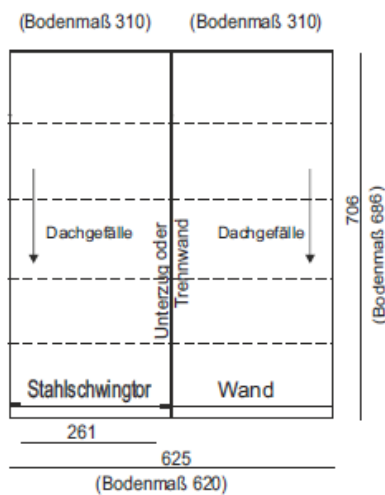

www.brandl-garagen.de

STAHL-Doppelgarage als Mehrzweckraum

Ansichten und Grundriss:

Vorderansicht

Seitenansicht links

Seitenansicht rechts

Rückansicht

Querschnitt

Fertigarage Typ DH-70
Dachgefälle nach vorne
Doppelbox M:100

Alle Maße in cm