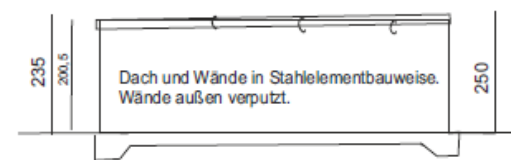

www.brandl-garagen.de

STAHL-Doppelgarage als Mehrzweckraum

Ansichten und Grundriss:

Vorderansicht

Seitenansicht links

Seitenansicht rechts

Rückansicht

Querschnitt

Fertigarage Typ DH-70
Dachgefälle nach vorne
Doppelbox M:100

Alle Maße in cm